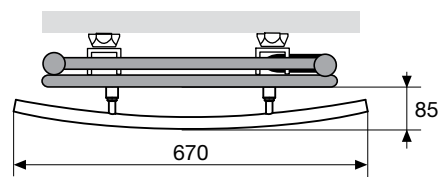

ASTER-EL & DMUCHAWA

KOLORY: WG PALETY NA STR. 121
Z WYŁĄCZENIEM KOLORU
GLOSS WHITE

KOD PRODUKTU NA ZAMÓWIENIE						DANE TECHNICZNE					KOLOR STANDARD RAL 9016 Cena netto PLN	KOLORY Cena netto PLN	
HF-EL-BL						Rurki	Szerokość L mm	Wysokość H mm	Ciężar kg	Moc grzałki elektrycznej Wat	Moc dmuchawy Wat		
Numer typu	Szerokość	Wysokość	Przylącze	Kolor									
11318	0500	1205	0000	YYYY	-0000	18	500	1205	24,60	750	+1000	3702	4257
		27				500	1805	34,40	1000	+1000	4291	4935	
11318	0600	1805	0000	YYYY	-0000	27	600	1805	40,90	1250	+1000	5054	5812
11318	0700	1925	0000	YYYY	-0000	29	700	1925	49,10	1500	+1000	5502	6327

GRUPA PROD.: ELEKTRYCZNE

UWAGA: opcjonalny termostat ścienny z programatorem RF należy zamówić osobno, patrz też str. 31

	Kod produktu	Cena netto PLN
	118424100009016	769

ASTER AKCESORIA CHROMOWANE

	Kod produktu	Cena netto PLN
	wieszak z rowkiem 118340200000099	119
	wieszak z o-ringiem 118360200000099	119
	poręcz 118322400000099	640
	półka 385 mm 118300900000099	497
	półka 530 mm 118301200000099	497

GRUPA PROD.: LUXE ACC