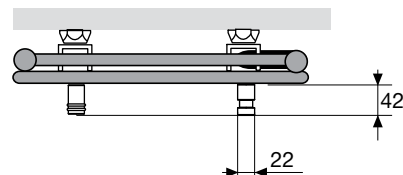

ASTER-EL & DMUCHAWA

KOLORY: WG PALETY NA STR. 121
Z WYŁĄCZENIEM KOLORU
GLOSS WHITE

KOD PRODUKTU NA ZAMÓWIENIE						DANE TECHNICZNE					KOLOR STANDARD RAL 9016 Cena netto PLN	KOLORY Cena netto PLN	
HF-EL-BL						Rurki	Szerokość L mm	Wysokość H mm	Ciężar kg	Moc grzałki elektrycznej Wat	Moc dmuchawy Wat		
Numer typu	Szerokość	Wysokość	Przylącze	Kolor									
11318	0500	1205	0000	YYYY	-0000	18	500	1205	24,60	750	+1000	3702	4257
		27				500	1805	34,40	1000	+1000	4291	4935	
11318	0600	1805	0000	YYYY	-0000	27	600	1805	40,90	1250	+1000	5054	5812
11318	0700	1925	0000	YYYY	-0000	29	700	1925	49,10	1500	+1000	5502	6327

GRUPA PROD.: ELEKTRYCZNE

UWAGA: opcjonalny termostat ścienny z programatorem RF należy zamówić osobno, patrz też str. 31

	Kod produktu	Cena netto PLN
	118424100009016	769

ASTER AKCESORIA CHROMOWANE

	Kod produktu	Cena netto PLN
	wieszak z rowkiem 118340200000099	119
	wieszak z o-ringiem 118360200000099	119
	poręcz 118322400000099	640
	półka 385 mm 118300900000099	497
	półka 530 mm 118301200000099	497

GRUPA PROD.: LUXE ACC