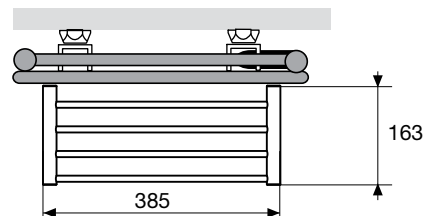

ASTER-EL & DMUCHAWA

KOLORY: WG PALETY NA STR. 121
Z WYŁĄCZENIEM KOLORU
GLOSS WHITE

KOD PRODUKTU NA ZAMÓWIENIE						DANE TECHNICZNE					KOLOR STANDARD RAL 9016 Cena netto PLN	KOLORY Cena netto PLN	
HF-EL-BL						Rurki	Szerokość L mm	Wysokość H mm	Ciężar kg	Moc grzałki elektrycznej Wat	Moc dmuchawy Wat		
Numer typu	Szerokość	Wysokość	Przylącze	Kolor									
11318	0500	1205	0000	YYYY	-0000	18	500	1205	24,60	750	+1000	3702	4257
		27				500	1805	34,40	1000	+1000	4291	4935	
11318	0600	1805	0000	YYYY	-0000	27	600	1805	40,90	1250	+1000	5054	5812
11318	0700	1925	0000	YYYY	-0000	29	700	1925	49,10	1500	+1000	5502	6327

GRUPA PROD.: ELEKTRYCZNE

UWAGA: opcjonalny termostat ścienny z programatorem RF należy zamówić osobno, patrz też str. 31

	Kod produktu	Cena netto PLN
	118424100009016	769

ASTER AKCESORIA CHROMOWANE

	Kod produktu	Cena netto PLN
	wieszak z rowkiem 118340200000099	119
	wieszak z o-ringiem 118360200000099	119
	poręcz 118322400000099	640
	półka 385 mm 118300900000099	497
	półka 530 mm 118301200000099	497

GRUPA PROD.: LUXE ACC