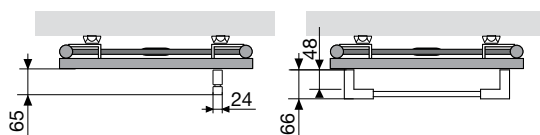

CARRÉ AKCESORIA CHROMOWANE

		Kod produktu	Cena netto PLN
	poręcz szer. 720 mm (może być skrócona)	118320700000099	640
	wieszak	118350000000099	260

GRUPA PROD.: LUXE ACC

CENY WAŻNE OD 01.01.2020 R.

CE Zgodnie z EN442-1: 2014:
Grzejniki i konwektory