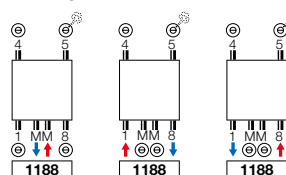

GRUPA PRODUKTÓW: STEEL

KOD PRODUKTU ODPOWIADAJĄCY MODELowi NIVA ORAZ NIVA SOFT	DANE TECHNICZNE						KOLOR STANDARD S600		KOLORY	
	Szerokość L mm	Wysokość H mm	75/65/20 Wat (ø50K)	55/45/20 Wat (ø30K)	Wykładnik	Ciepłota Pojemność kg l	Cena netto PLN	Kod produktu magazynowy	Cena netto PLN	Kod produktu magazynowy M301
N1L1 : 11191										
11191 0420 1820 1188 YYY -0000	420	1820	934	486	1,28	27,35 3,70	2 090	11191-03	2 404	11191-05
11191 0420 2020 1188 YYY -0000	420	2020	1023	532	1,28	30,20 4,00	2 213	11191-06	2 545	
NS1L1 : 11197										
11197 0440 1820 1188 YYY -0000	440	1820	934	486	1,28	27,35 3,70	2 090	11197-07	2 404	
11197 0440 2020 1188 YYY -0000	440	2020	1023	532	1,28	30,20 4,00	2 213	11197-08	2 545	

Zgodne z normą EN442-1: 2014:grzejniki i konwektory

AKCESORIA NIVA BATH

GRUPA PRODUKTÓW: LUXE ACC

Grzejnik o wysokości 1820 mm

Kod produktu	Kolor	Cena netto PLN
118380318200600	S600	1 108
118380318209005	RAL 9005	1 108

Grzejnik o wysokości 2020 mm

Kod produktu	Kolor	Cena netto PLN
118380320200600	S600	1 153
118380320209005	RAL 9005	1 153

PRZYŁĄCZA

Zapoznaj się z gamą kolorów Vasco w dokumentacji technicznej lub na stronie www.vasco.eu