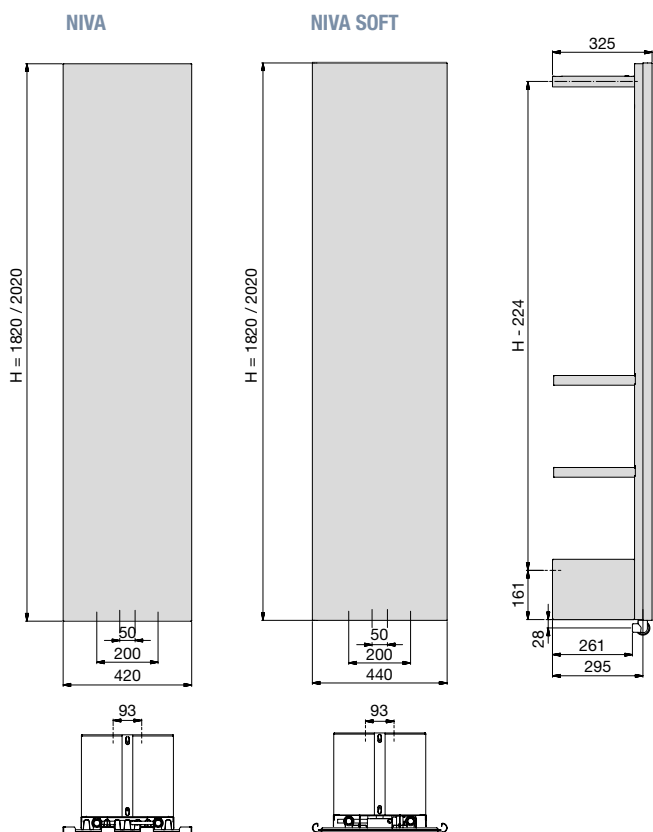

AKCESORIA NIVA BATH

GRUPA PRODUKTÓW: LUXE ACC

Grzejnik o wysokości 1820 mm

Kod produktu	Kolor	Cena netto PLN
118380318200600	S600	1 108
118380318209005	RAL 9005	1 108

Grzejnik o wysokości 2020 mm

Kod produktu	Kolor	Cena netto PLN
118380320200600	S600	1 153
118380320209005	RAL 9005	1 153

PRZYŁĄCZA

Zapoznaj się z gamą kolorów Vasco w dokumentacji technicznej lub na stronie www.vasco.eu