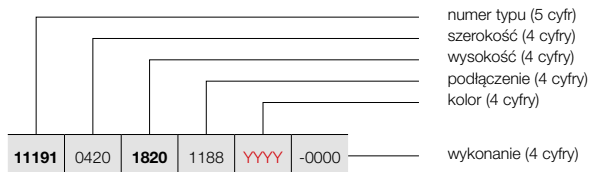

Wzorcowy model Vasco, grzejnik Niva, stał się inspiracją do stworzenia grzejnika Niva Bath, który w przeciwieństwie do klasycznych modeli montuje się w odległości 32,5 cm od ściany. Uzyskana w ten sposób przestrzeń między ścianą, a plecami grzejnika służy do zamontowania jednego wieszaka oraz trzech półek. Jest to oryginalne rozwiązanie, przy tym praktyczne i bardzo funkcjonalne! Grzejnik Niva Bath jest dostępny w 56 kolorach. W wersji standardowej półki mają czarny kolor (RAL 9005), jednak są również opcjonalnie dostępne w kolorze białym (S600).

JAK ZAMÓWIĆ GRZEJNIK NIVA BATH

numer typu (5 cyfr)
szerokość (4 cyfry)
wysokość (4 cyfry)
podłączenie (4 cyfry)
kolor (4 cyfry)

wykonanie (4 cyfry)

NIVA BATH

NIVA BATH AKCESORIA (wieszak oraz 3 półki) można zamówić oddzielnie, kolor biały lub czarny.

GRUPA PRODUKTÓW: STEEL

KOD PRODUKTU ODPOWIADAJĄCY MODELowi NIVA ORAZ NIVA SOFT	DANE TECHNICZNE						KOLOR STANDARD S600		KOLORY	
	Szerokość L mm	Wysokość H mm	75/65/20 Wat (ø50K)	55/45/20 Wat (ø30K)	Wykładnik	Ciepłota Pojemność kg l	Cena netto PLN	Kod produktu magazynowy	Cena netto PLN	Kod produktu magazynowy M301
N1L1 : 11191										
11191 0420 1820 1188 YYY -0000	420	1820	934	486	1,28	27,35 3,70	2 090	11191-03	2 404	11191-05
11191 0420 2020 1188 YYY -0000	420	2020	1023	532	1,28	30,20 4,00	2 213	11191-06	2 545	
NS1L1 : 11197										
11197 0440 1820 1188 YYY -0000	440	1820	934	486	1,28	27,35 3,70	2 090	11197-07	2 404	
11197 0440 2020 1188 YYY -0000	440	2020	1023	532	1,28	30,20 4,00	2 213	11197-08	2 545	