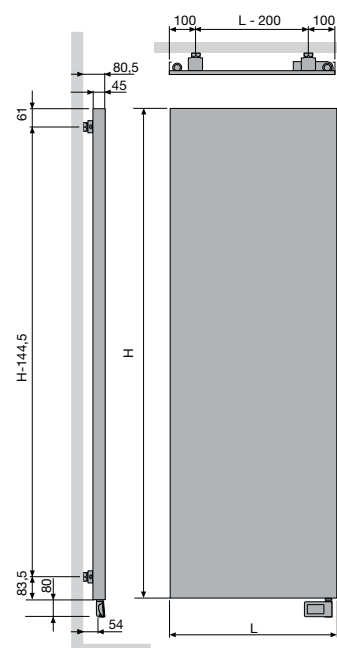

138 | 139

PORĘCZ NIVA-EL

	Szerokość grzejnika	Kolor	Kod produktu	Cena netto PLN
	520 mm	CHROM	11832480000099	640
	620 mm	CHROM	11832420000099	640
	720 mm	CHROM	11832490000099	640

- wysokość = 25 mm; szerokość = 540, 640, 740 mm; głębokość = 73 mm; a = 57 mm
- wysokość = 24 mm; szerokość = 24 mm; głębokość = 65 mm

PORĘCZ MULTI+ NIVA-EL

PRAWA	Szerokość grzejnika	Kolor	Kod produktu	Cena netto PLN
	710 mm	S600	118373000000600	616
	710 mm	M301	118373000000301	616
	710 mm	RAL 9005	1183730000009005	616

- wysokość = 25 mm; szerokość = 540, 640, 740 mm; głębokość = 73 mm; a = 57 mm

LEWA

	710 mm	S600	118373100000600	616
	710 mm	M301	118373100000301	616
	710 mm	RAL 9005	1183731000009005	616

- wysokość = 25 mm; szerokość = 540, 640, 740 mm; głębokość = 73 mm; a = 57 mm

GRUPA PROD.: LUXE ACC