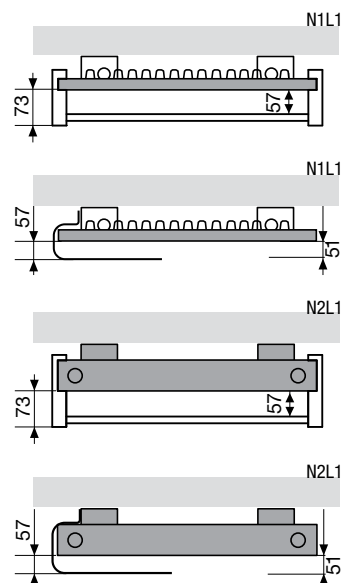

NIVA EL & DMUCHAWA

KOLORY: WG PALETY NA STR. 145

* DOTYCZY GRZEJNIKÓW MAGAZYNOWANYCH W ZAKŁADZIE PRODUKCYJNYM W BELGII, KTÓRYCH TRYB REALIZACJI JEST OKREŚLONY NA STR. 2

KOD PRODUKTU NA ZAMÓWIENIE						Szerokość L mm	Wysokość H mm	Ciężar kg	Moc grzałki elektrycznej Watt	Moc dmuchawy Watt	KOLOR STANDARD S600		KOLORY
N1L1-EL-BL											Cena netto PLN	Kod produktu magazynowy*	Cena netto PLN
Numer typu	Szerokość	Wysokość	Przylącze	Kolor									
11320	0520	0745	0000	YYYY	-0000	520	745	21,90	500	+1000	3395		3904
		1105				520	1105	35,40	750	+1000	3793		4362
11320	0620	1285	0000	YYYY	-0000	620	1285	39,90	1000	+1000	4155		4778
		1825				620	1825	52,60	1250	+1000	4507	11320-01	5183
11320	0720	1825	0000	YYYY	-0000	720	1825	55,40	1500	+1000	4928		5667

GRUPA PROD.: ELEKTRYCZNE

UWAGA: opcjonalny termostat ścienny z programatorem RF należy zamówić osobno, patrz też str. 31

	Kod produktu	Cena netto PLN
	118424100009016	769